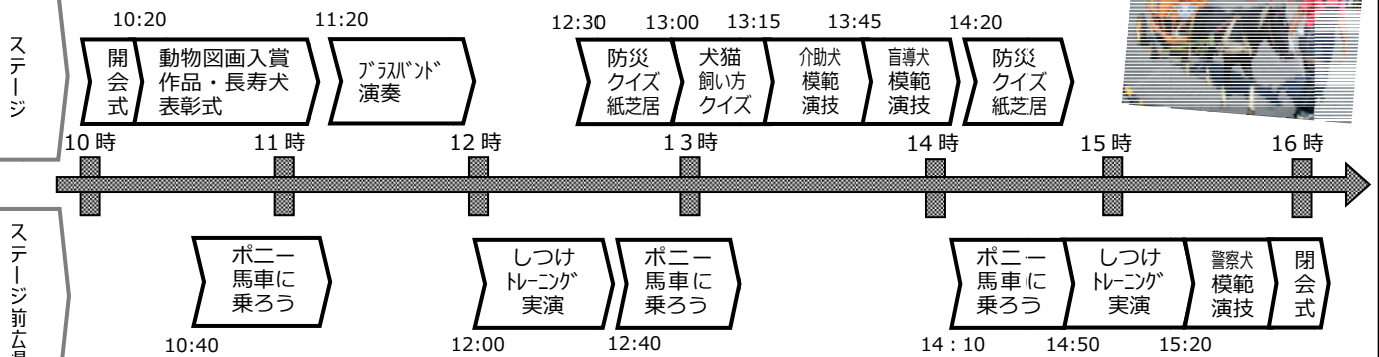

イベントスケジュール

天候や動物の体調等により、内容が変更になることがあります。

主催：名古屋市・公益社団法人 名古屋市獣医師会
問合せ先：名古屋市健康福祉局健康部食品衛生課
電話 052-972-2649 FAX 052-955-6225

協力：社会福祉法人中部盲導犬協会、社会福祉法人日本介助犬協会、名古屋動物看護学院、公益社団法人日本愛玩動物協会愛知県支所、名古屋経済大学高蔵高校、日本ボーイスカウト愛知連盟、一般社団法人ガールスカウト愛知県連盟、学校法人・専門学校名古屋モード学園
(有)いちご動物園(豊田市二ツ宮町西ノ洞 12-1 展示 登録番号:動本第 453 号 登録日:H19.5.11 有効期間:H29.5.10 動物取扱責任者:原裕二)
Pooches((株)F a m 名古屋市緑区桶狭間上の山 903 展示 登録番号:第 250140 号 登録日:H25.8.16 有効期間:H30.8.15 動物取扱責任者:伊藤文恵)